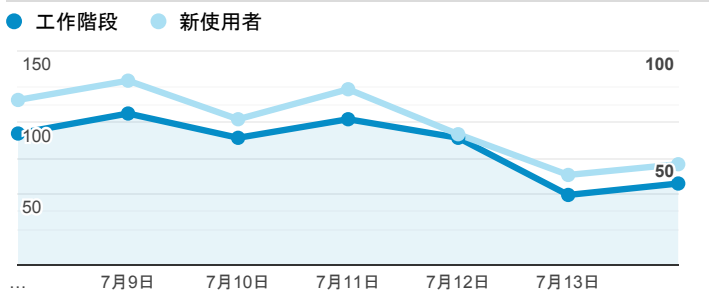

造訪和新造訪

造訪 (依 裝置類別 分組)

mobile desktop tablet

造訪 (依語言分組)

語言 工作階段