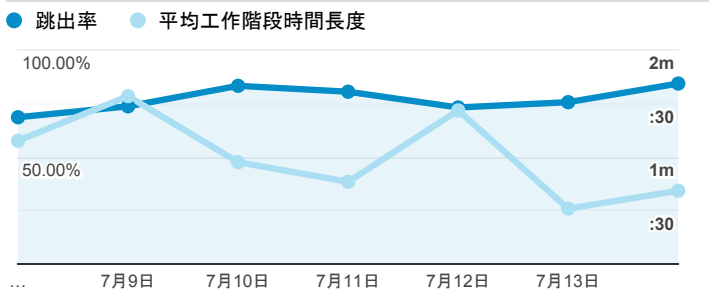

報表01_訪客

2019年7月8日 - 2019年7月14日

所有使用者
100.00% 個工作階段

平均造訪停留時間和單次造訪頁數

造訪地圖

跳出率和平均造訪停留時間

造訪 (依瀏覽器分組)

造訪和不重複訪客