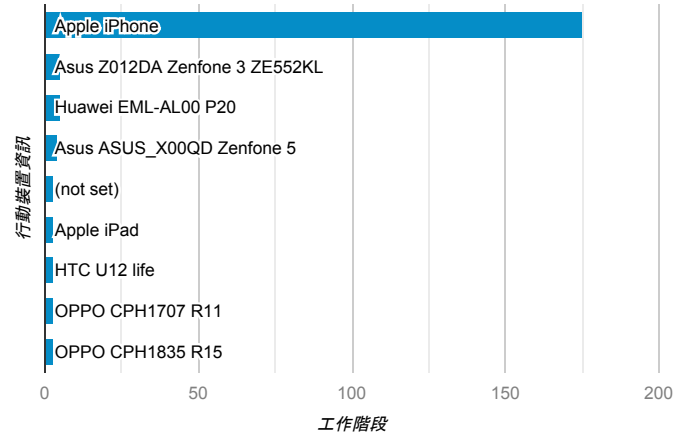

造訪和新造訪率 (依 行動裝置資訊 分組)