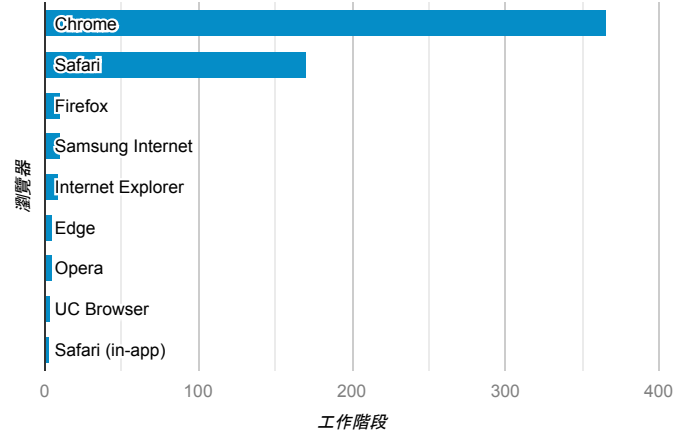

報表01_訪客

2019年7月8日 - 2019年7月14日

所有使用者
100.00% 個工作階段

平均造訪停留時間和單次造訪頁數

造訪地圖

跳出率和平均造訪停留時間

造訪 (依瀏覽器分組)

造訪和不重複訪客