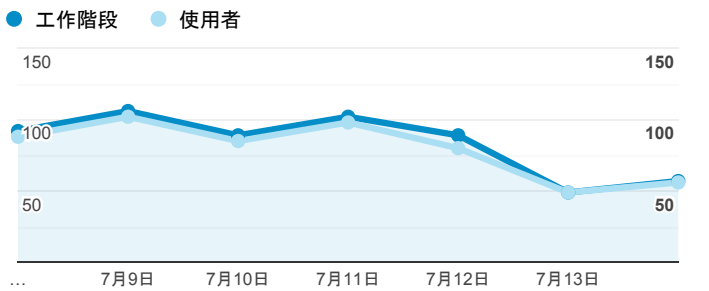

報表01_訪客

2019年7月8日 - 2019年7月14日

所有使用者
100.00% 個工作階段

平均造訪停留時間和單次造訪頁數

造訪地圖

跳出率和平均造訪停留時間

造訪 (依瀏覽器分組)

造訪和不重複訪客