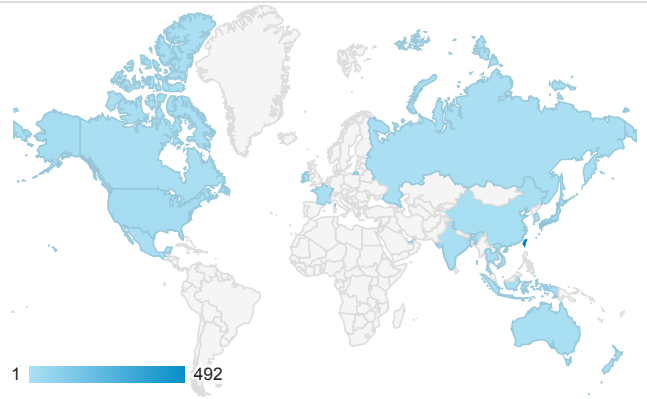

報表01_訪客

2019年7月8日 - 2019年7月14日

所有使用者
100.00% 個工作階段

平均造訪停留時間和單次造訪頁數

造訪地圖

跳出率和平均造訪停留時間

造訪 (依瀏覽器分組)

造訪和不重複訪客