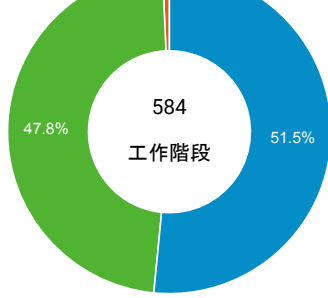

造訪和新造訪率 (依 行動裝置資訊 分組)

造訪和新造訪

造訪 (依 裝置類別 分組)

mobile desktop tablet

造訪 (依語言分組)

語言 工作階段

zh-tw	471
en-us	71
zh-cn	22
ja-jp	5
zh-hk	4
en-gb	3
vi-vn	3
en-au	1
en-ca	1
en-sg	1