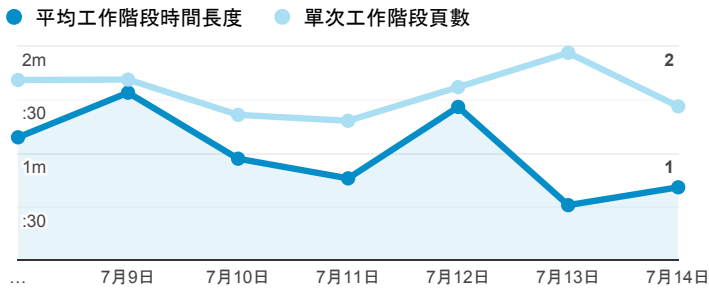

報表01_訪客

2019年7月8日 - 2019年7月14日

所有使用者
100.00% 個工作階段

平均造訪停留時間和單次造訪頁數

造訪地圖

跳出率和平均造訪停留時間

造訪 (依瀏覽器分組)

造訪和不重複訪客